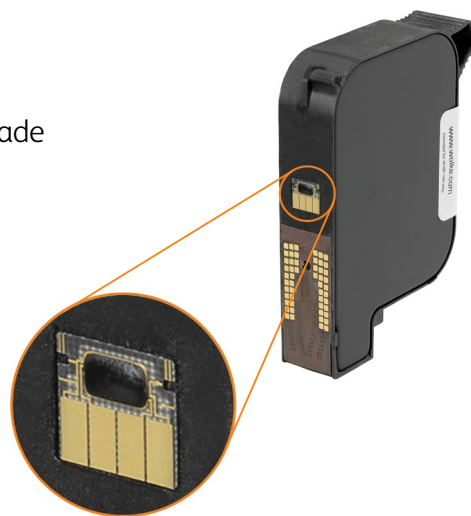

Bläck som säkerställer maximal utskriftskvalitet

Samspelet mellan originalpatroner och standardiserade bläck till termiska bläckstråleskrivare (TIJ) från Videojet/Wolke medför genomgående utskrifter av hög kvalitet. Vårt breda utbud av bläck imponerar på användarna tack vare den utmärkta kontrasten, höga ljusbeständigheten och de långa öppningstiderna.

TIJ-patronautentisering*

Videojet 8520- och Wolke m610-serierna känner automatiskt igen äkta Videojet-bläckpatroner och erbjuder många avancerade funktioner för att minska användarfel och säkerställa maximal utskriftskvalitet.

Funktionerna inkluderar:

- bärbar spårning av bläcknivåer
- otillåtna/tillåtna bläcktyper
- spårning av bläcksats/partnummer
- avisering avseende utgångsdatum.